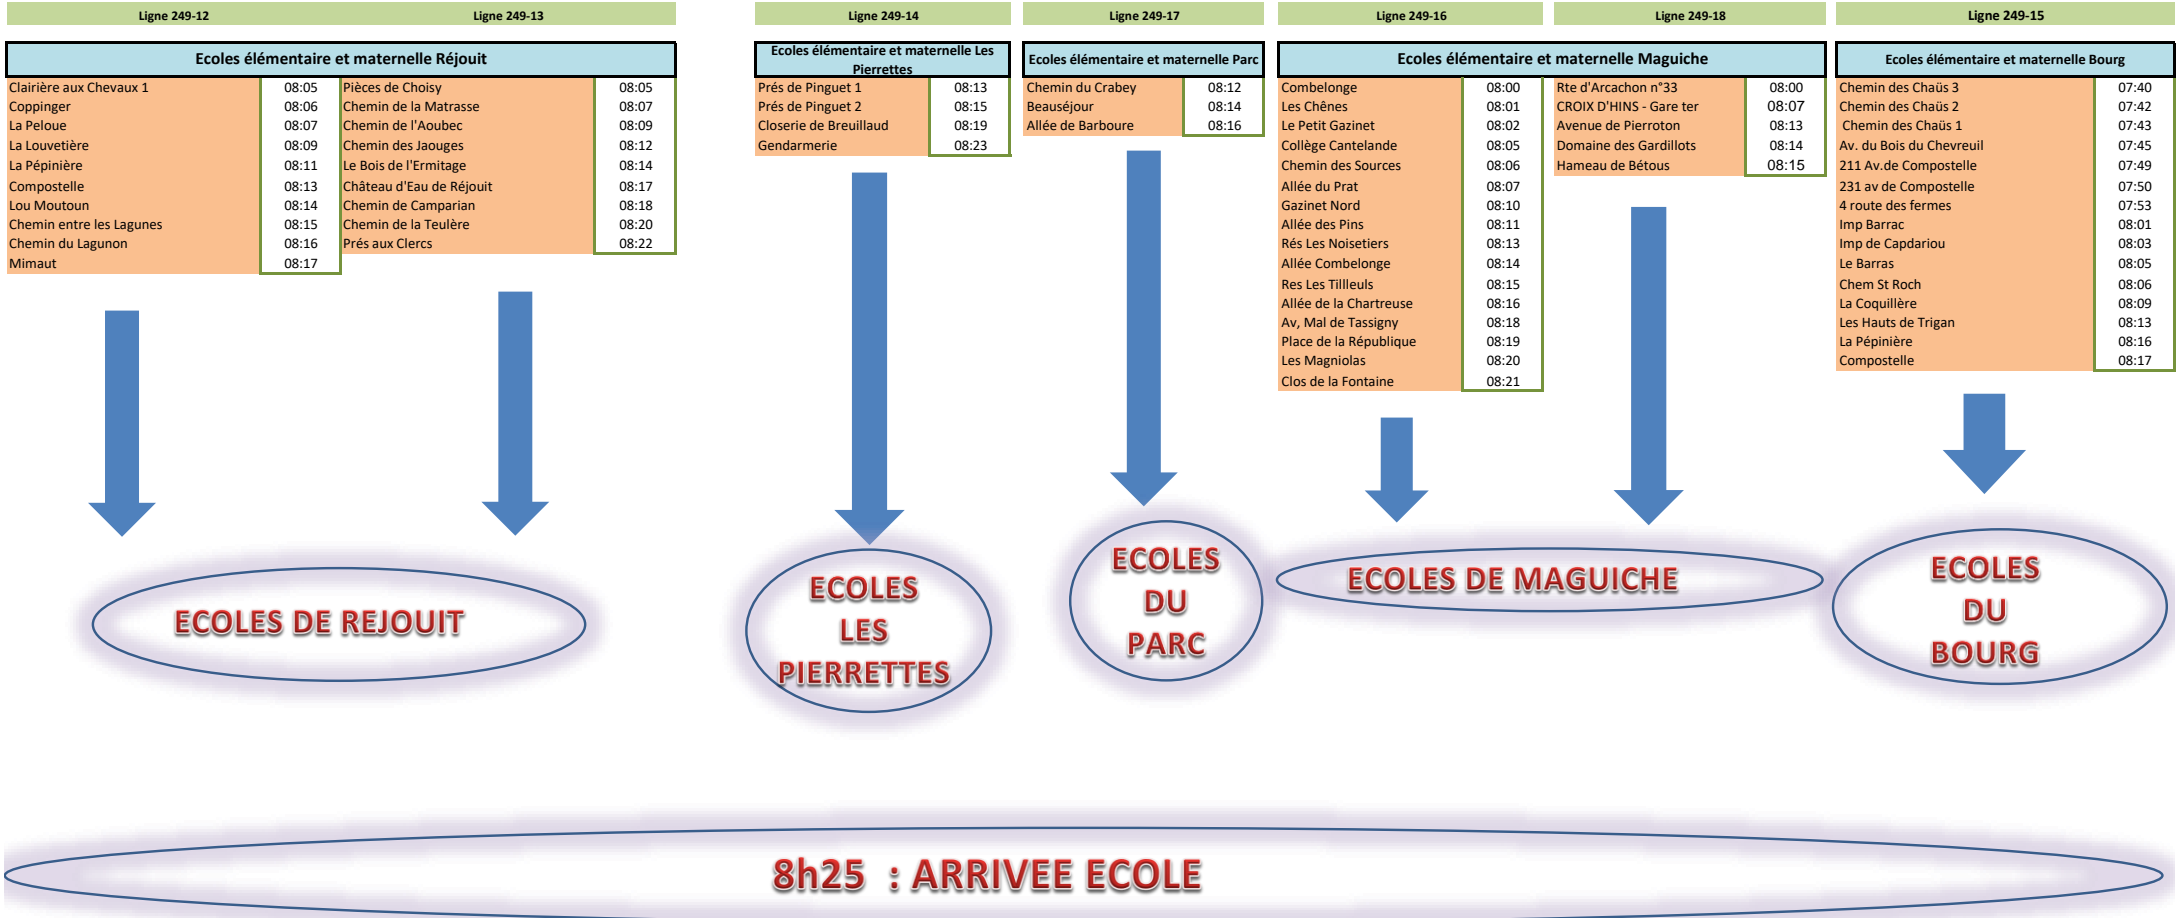

**Transports scolaires
2020-2021**

DESSERTE ECOLES DE CESTAS ELEMENTAIRES ET MATERNELLES

**SORTIE ECOLE
Lun, Mar, Jeu, Ven 16h40**