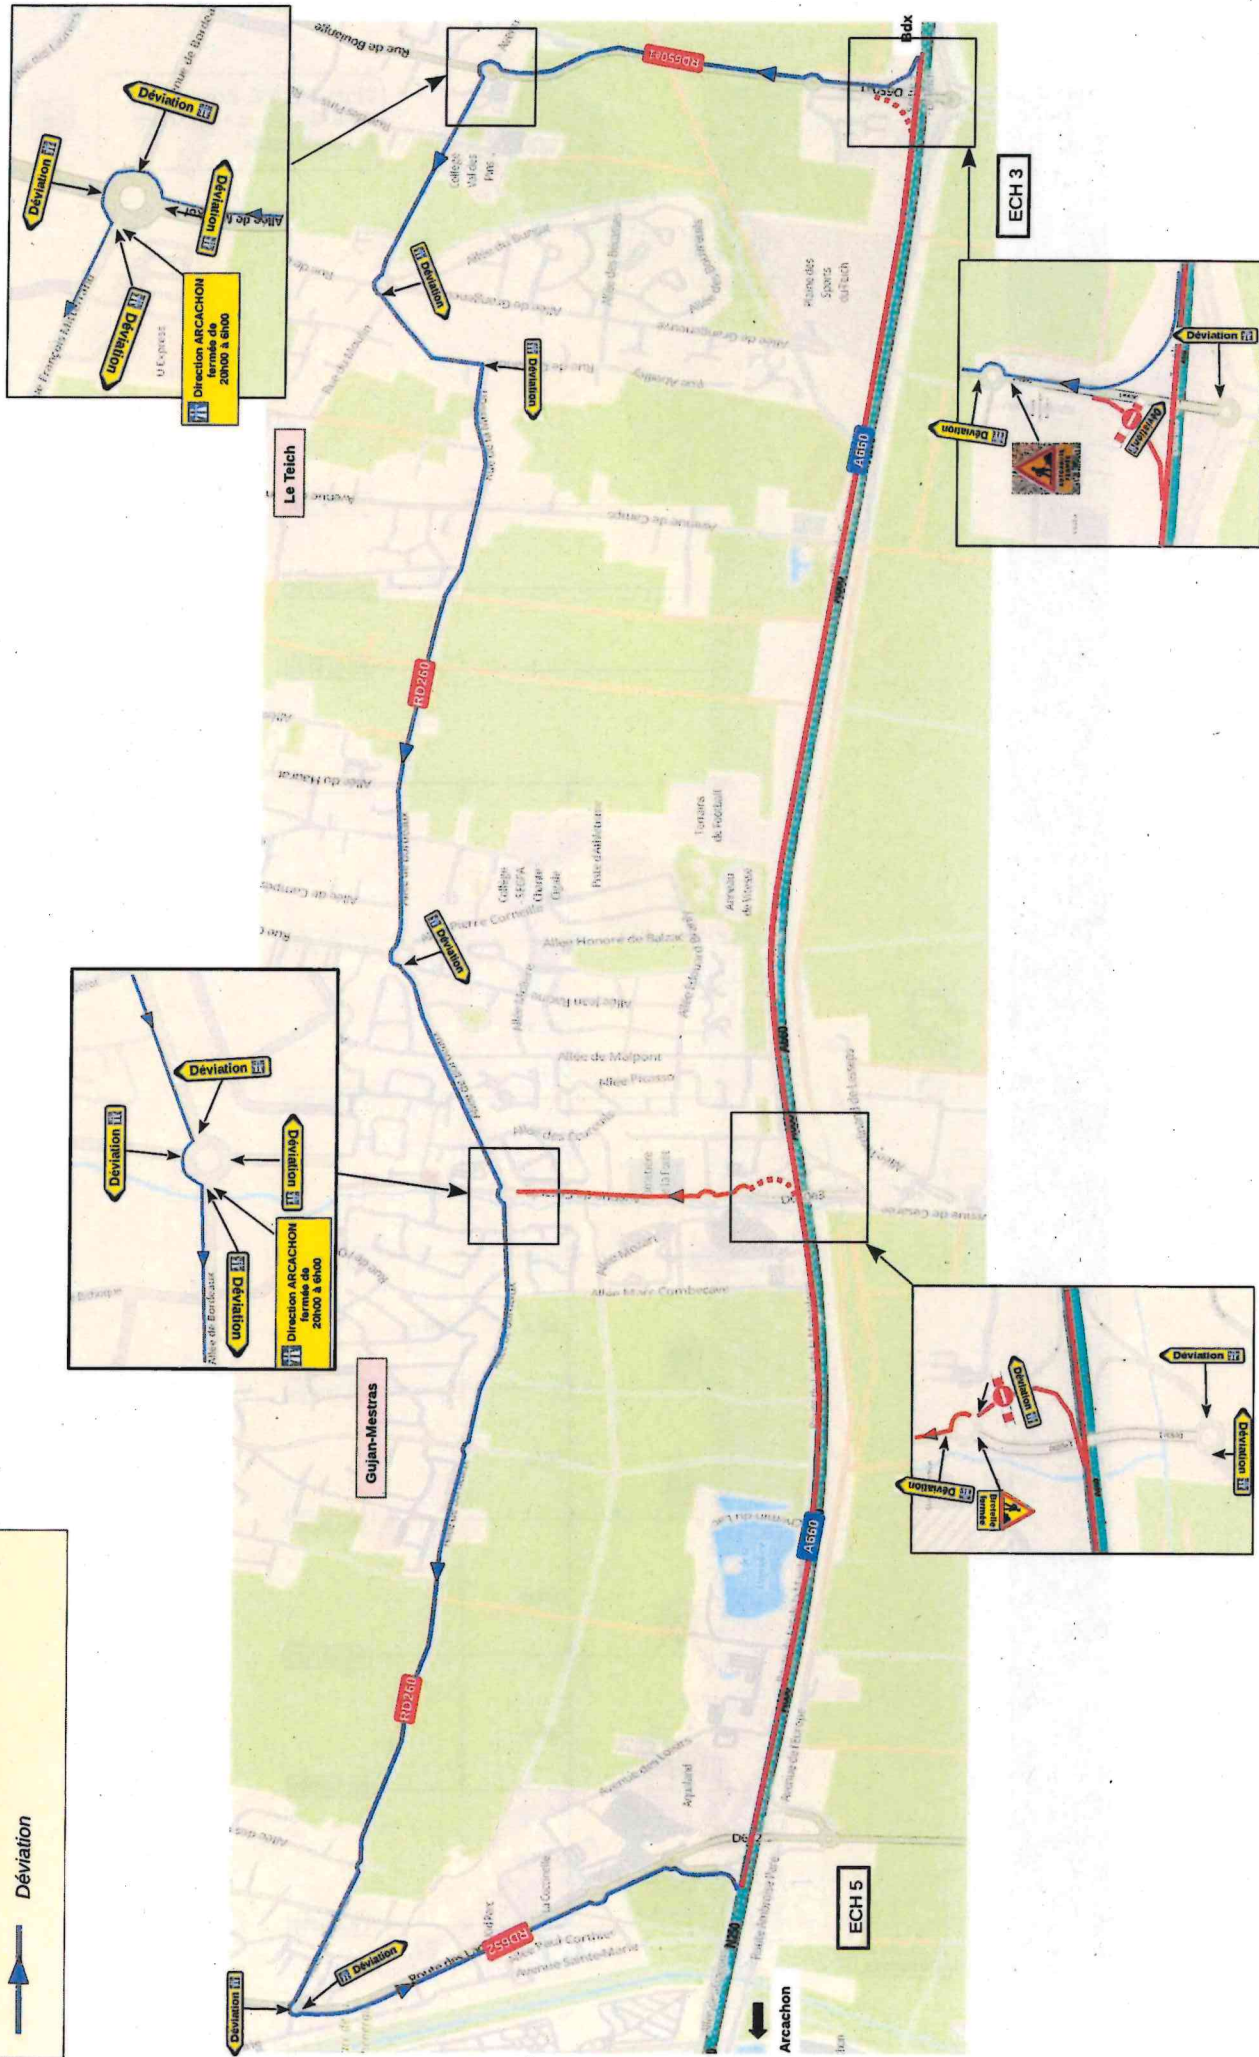

A660 fermée entre les échangeurs n°3 et n°5 sens Bordeaux > Arcachon

- Fermeture bretelle Le Teich > Arcachon éch 3
- Fermeture bretelle Gujan > Arcachon éch 4

A660 fermée entre l'échangeur 5 et l'échangeur 3 + demi échangeur hôpital

-  Déviation depuis échangeur 5
-  Déviation depuis demi échangeur hôpital
-  Déviation depuis échangeur 4

**Fermeture A63 entre les échangeurs n°23 et n°21
Sens Bordeaux > Bayonne**

Déviations vers Bayonne

Déviations vers Arcachon

+ fermeture bretelle A660 vers Bayonne

+ fermeture BRS éch 22 A63 - A660 sens 2

Bayonne

Fermeture A63 entre les échangeurs n°21 et n°23 + A660 éch 1
 Sens Bayonne > Bordeaux

Déviations :

→ déviation

Fermeture RN250 entre échangeur n°5 et le Giratoire de Bisserré dans les 2 sens

 Déviation sens Bordeaux > Arcachon
 Via RD 652, Avenue de l'aérodrome, RD 112 Boulevard de Cazaux

 Déviation sens Arcachon > Bordeaux
 Boulevard de l'industrie, Avenue de l'aérodrome et RD652