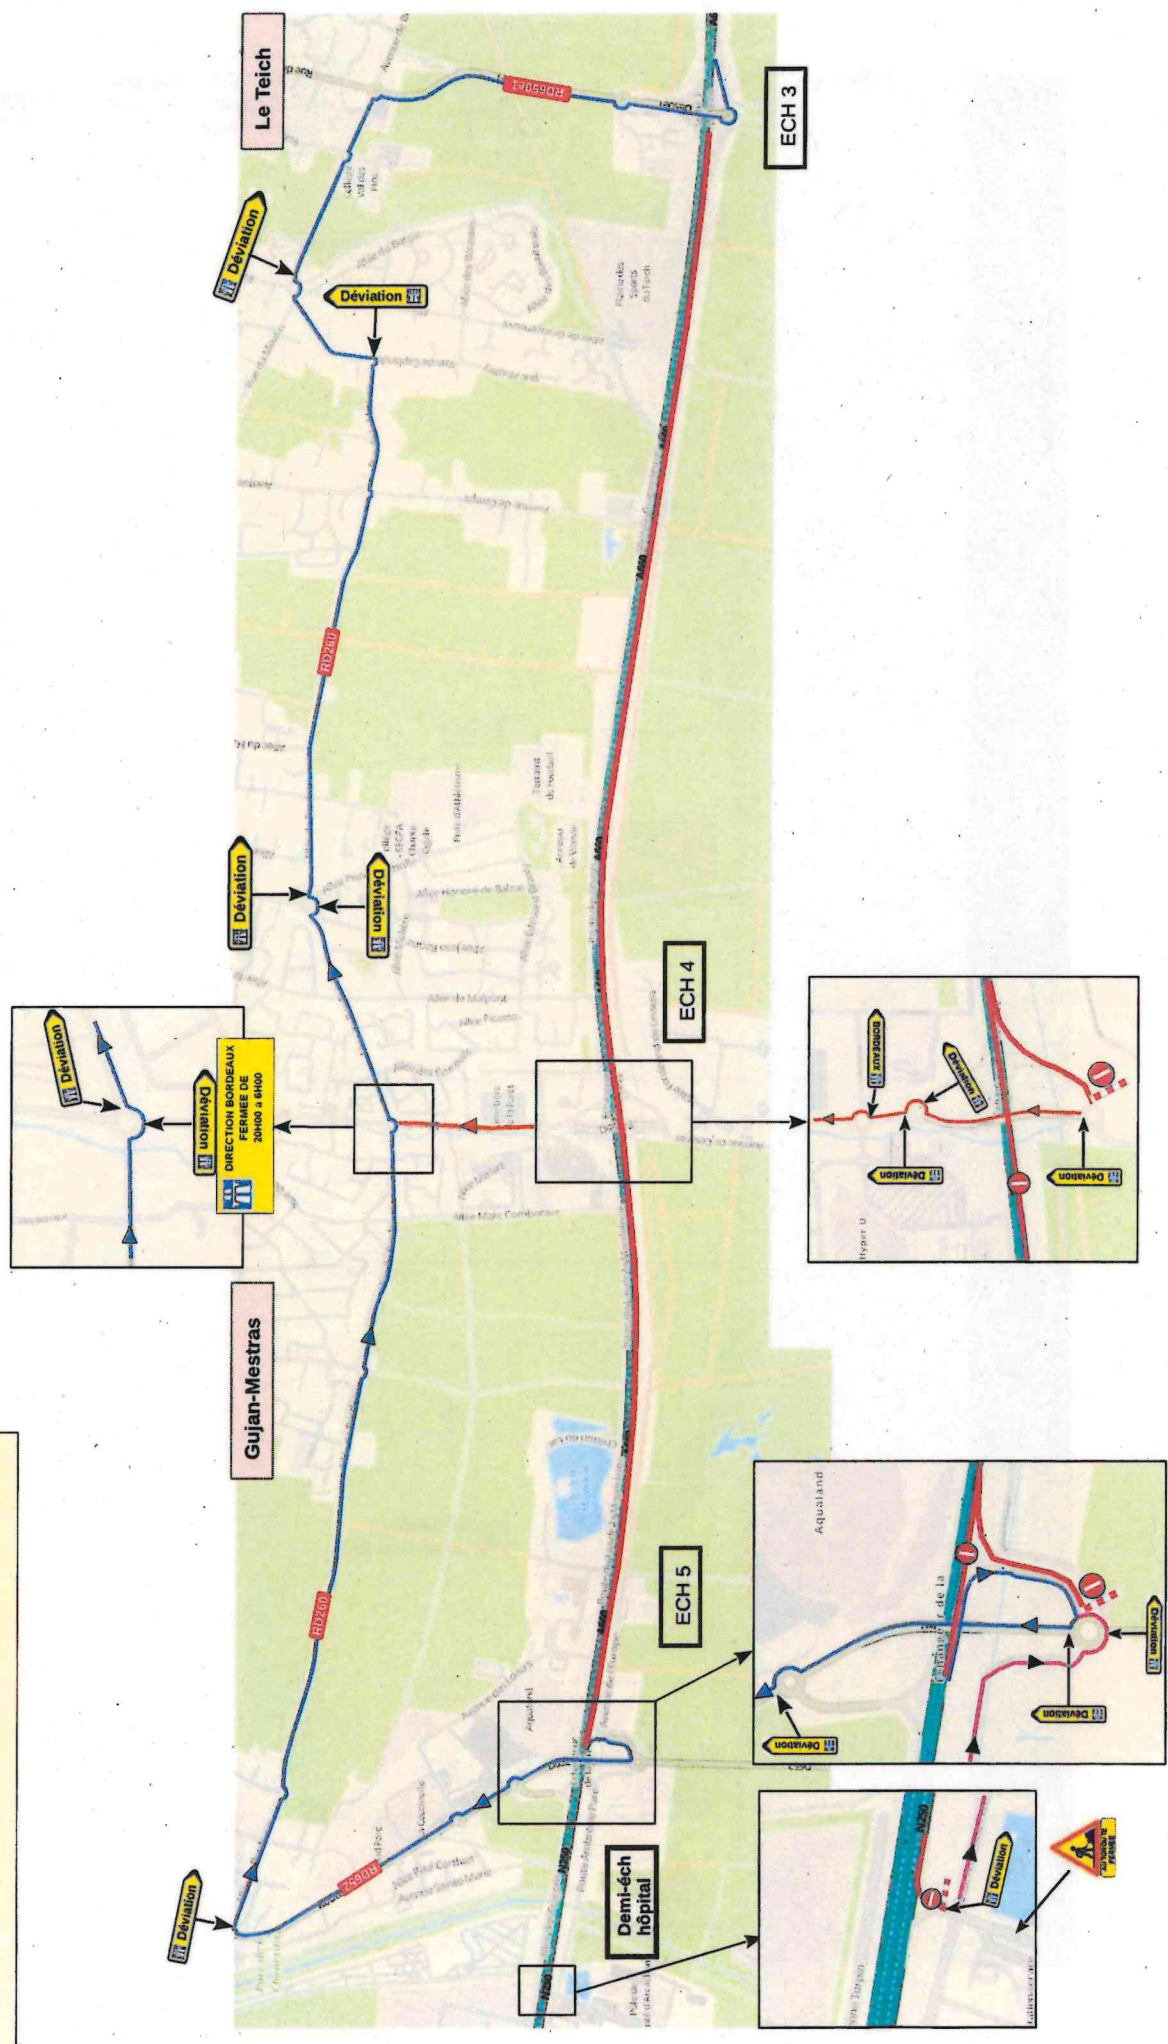

A660 fermée entre les échangeurs n°3 et n°5 sens Bordeaux > Arcachon

- Fermeture bretelle Le Teich > Arcachon éch 3
- Fermeture bretelle Gujan > Arcachon éch 4

A660 fermée entre l'échangeur 5 et l'échangeur 3 + demi échangeur hôpital

-  Déviation depuis échangeur 5
-  Déviation depuis demi échangeur hôpital
-  Déviation depuis échangeur 4

**Fermeture A63 entre les échangeurs n°23 et n°21
Sens Bordeaux > Bayonne**

Déviations vers Bayonne

Déviations vers Arcachon

+ fermeture bretelle A660 vers Bayonne

+ fermeture BRS éch 22 A63 - A660 sens 2

Bayonne

Fermeture A63 entre les échangeurs n°21 et n°23 + A660 éch 1
 Sens Bayonne > Bordeaux

Déviations :

- Déviations vers Bordeaux
- Déviations vers Arcachon
- Sauf PL+10t
- Déviations vers A63 éch 1 A660
- Arcachon

D1

Bordeaux

Éch 25

Éch 24

Bayonne

Fermeture A63 entre les échangeurs n°25 et n°24
Sens Bordeaux > Bayonne