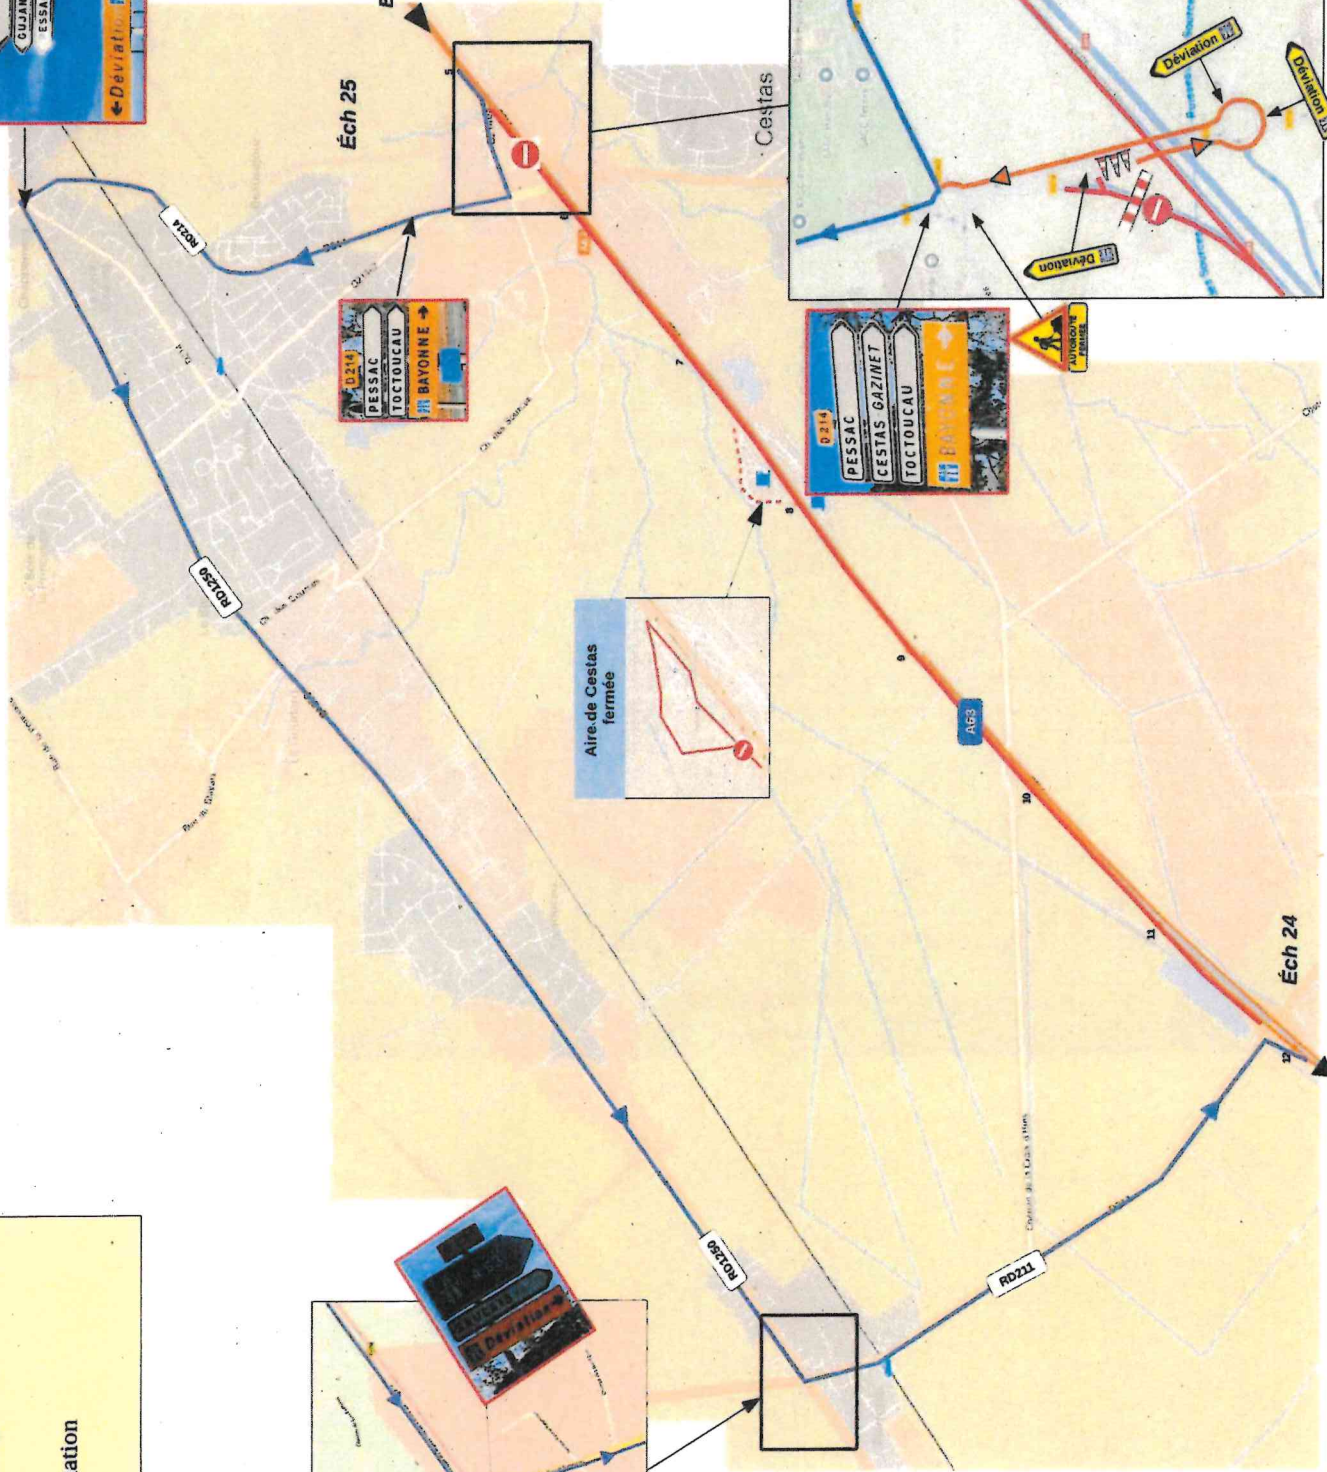

Éch 24

Bayonne

Fermeture A63 entre les échangeurs n°25 et n°24
Sens Bordeaux > Bayonne

→ Déviation