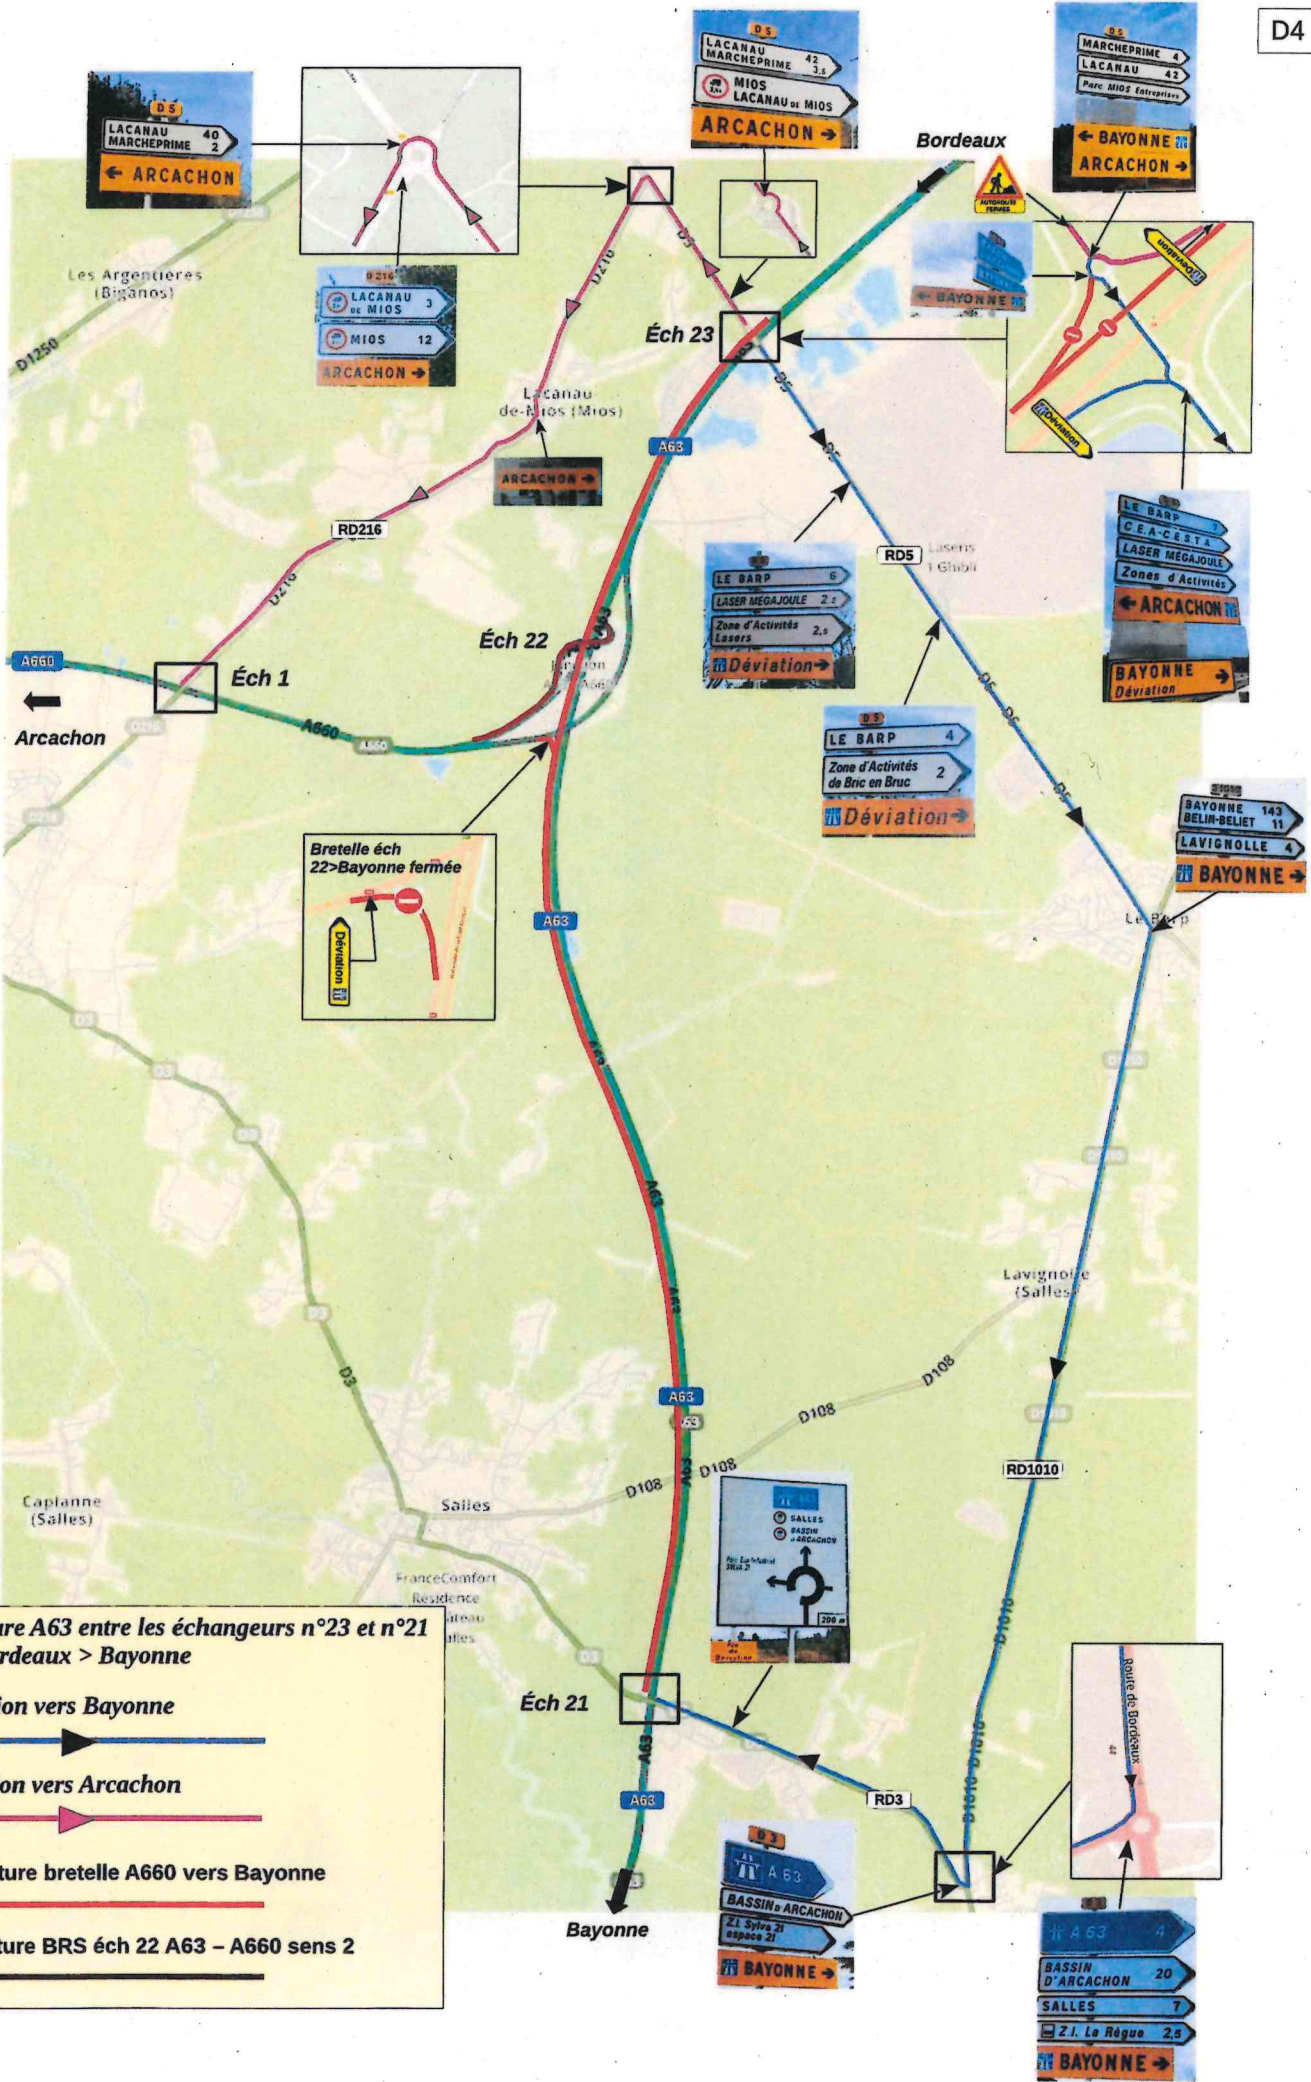

A660 fermée entre les échangeurs n°3 et n°5 sens Bordeaux > Arcachon

- Fermeture bretelle Le Teich > Arcachon éch 3
- Fermeture bretelle Gujan > Arcachon éch 4

A660 fermée entre l'échangeur 5 et l'échangeur 3 + demi échangeur hôpital

-  Déviation depuis échangeur 5
-  Déviation depuis demi échangeur hôpital
-  Déviation depuis échangeur 4

**Fermeture A63 entre les échangeurs n°23 et n°21
Sens Bordeaux > Bayonne**

Déviations vers Bayonne

Déviations vers Arcachon

+ fermeture bretelle A660 vers Bayonne

+ fermeture BRS éch 22 A63 - A660 sens 2

Bayonne

Fermeture A63 entre les échangeurs n°21 et n°23 + A660 éch 1
 Sens Bayonne > Bordeaux

Déviations :

→ déviation

Fermeture RN250 entre échangeur n°5 et le Giratoire de Bisserré dans les 2 sens

 Déviation sens Bordeaux > Arcachon
 Via RD 652, Avenue de l'aérodrome, RD 112 Boulevard de Cazaux

 Déviation sens Arcachon > Bordeaux
 Boulevard de l'industrie, Avenue de l'aérodrome et RD652