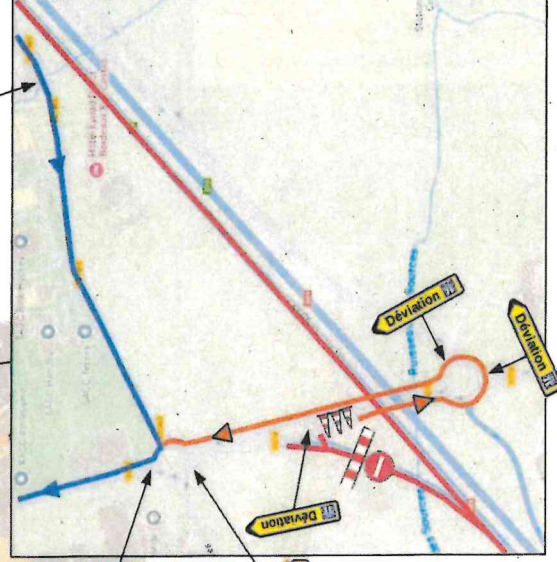

A660 fermée entre les échangeurs n°3 et n°5 sens Bordeaux > Arcachon

- Fermeture bretelle Le Teich > Arcachon éch 3
- Fermeture bretelle Gujan > Arcachon éch 4

A660 fermée entre l'échangeur 5 et l'échangeur 3 + demi échangeur hôpital

- Déviations vers Bordeaux
- Déviations vers Arcachon
- Sauf PL+10t
- Déviations vers A63 éch 1 A660
- Arcachon

D1

Bordeaux

Éch 25

Éch 24

Bayonne

Fermeture A63 entre les échangeurs n°25 et n°24
Sens Bordeaux > Bayonne

→ Déviation

Dévation VL depuis aire de
Cestas Ouest
Retour vers éch 25
Sens Bayonne-Bordeaux

D11

Fermeture A63 bretelle de sortie
Aire des Gargails
sens Bordeaux ► Bayonne

**A660 fermée entre les échangeurs n°1 et n°3
sens Bordeaux > Arcachon**
 + BRI éch 1 Lacanau vers Arcachon
 Mios vers Arcachon

→ déviation

Fermeture RN250 entre échangeur n°5 et le Giratoire de Bisserré dans les 2 sens

 Déviation sens Bordeaux > Arcachon
 Via RD 652, Avenue de l'aérodrome, RD 112 Boulevard de Cazaux

 Déviation sens Arcachon > Bordeaux
 Boulevard de l'industrie, Avenue de l'aérodrome et RD652