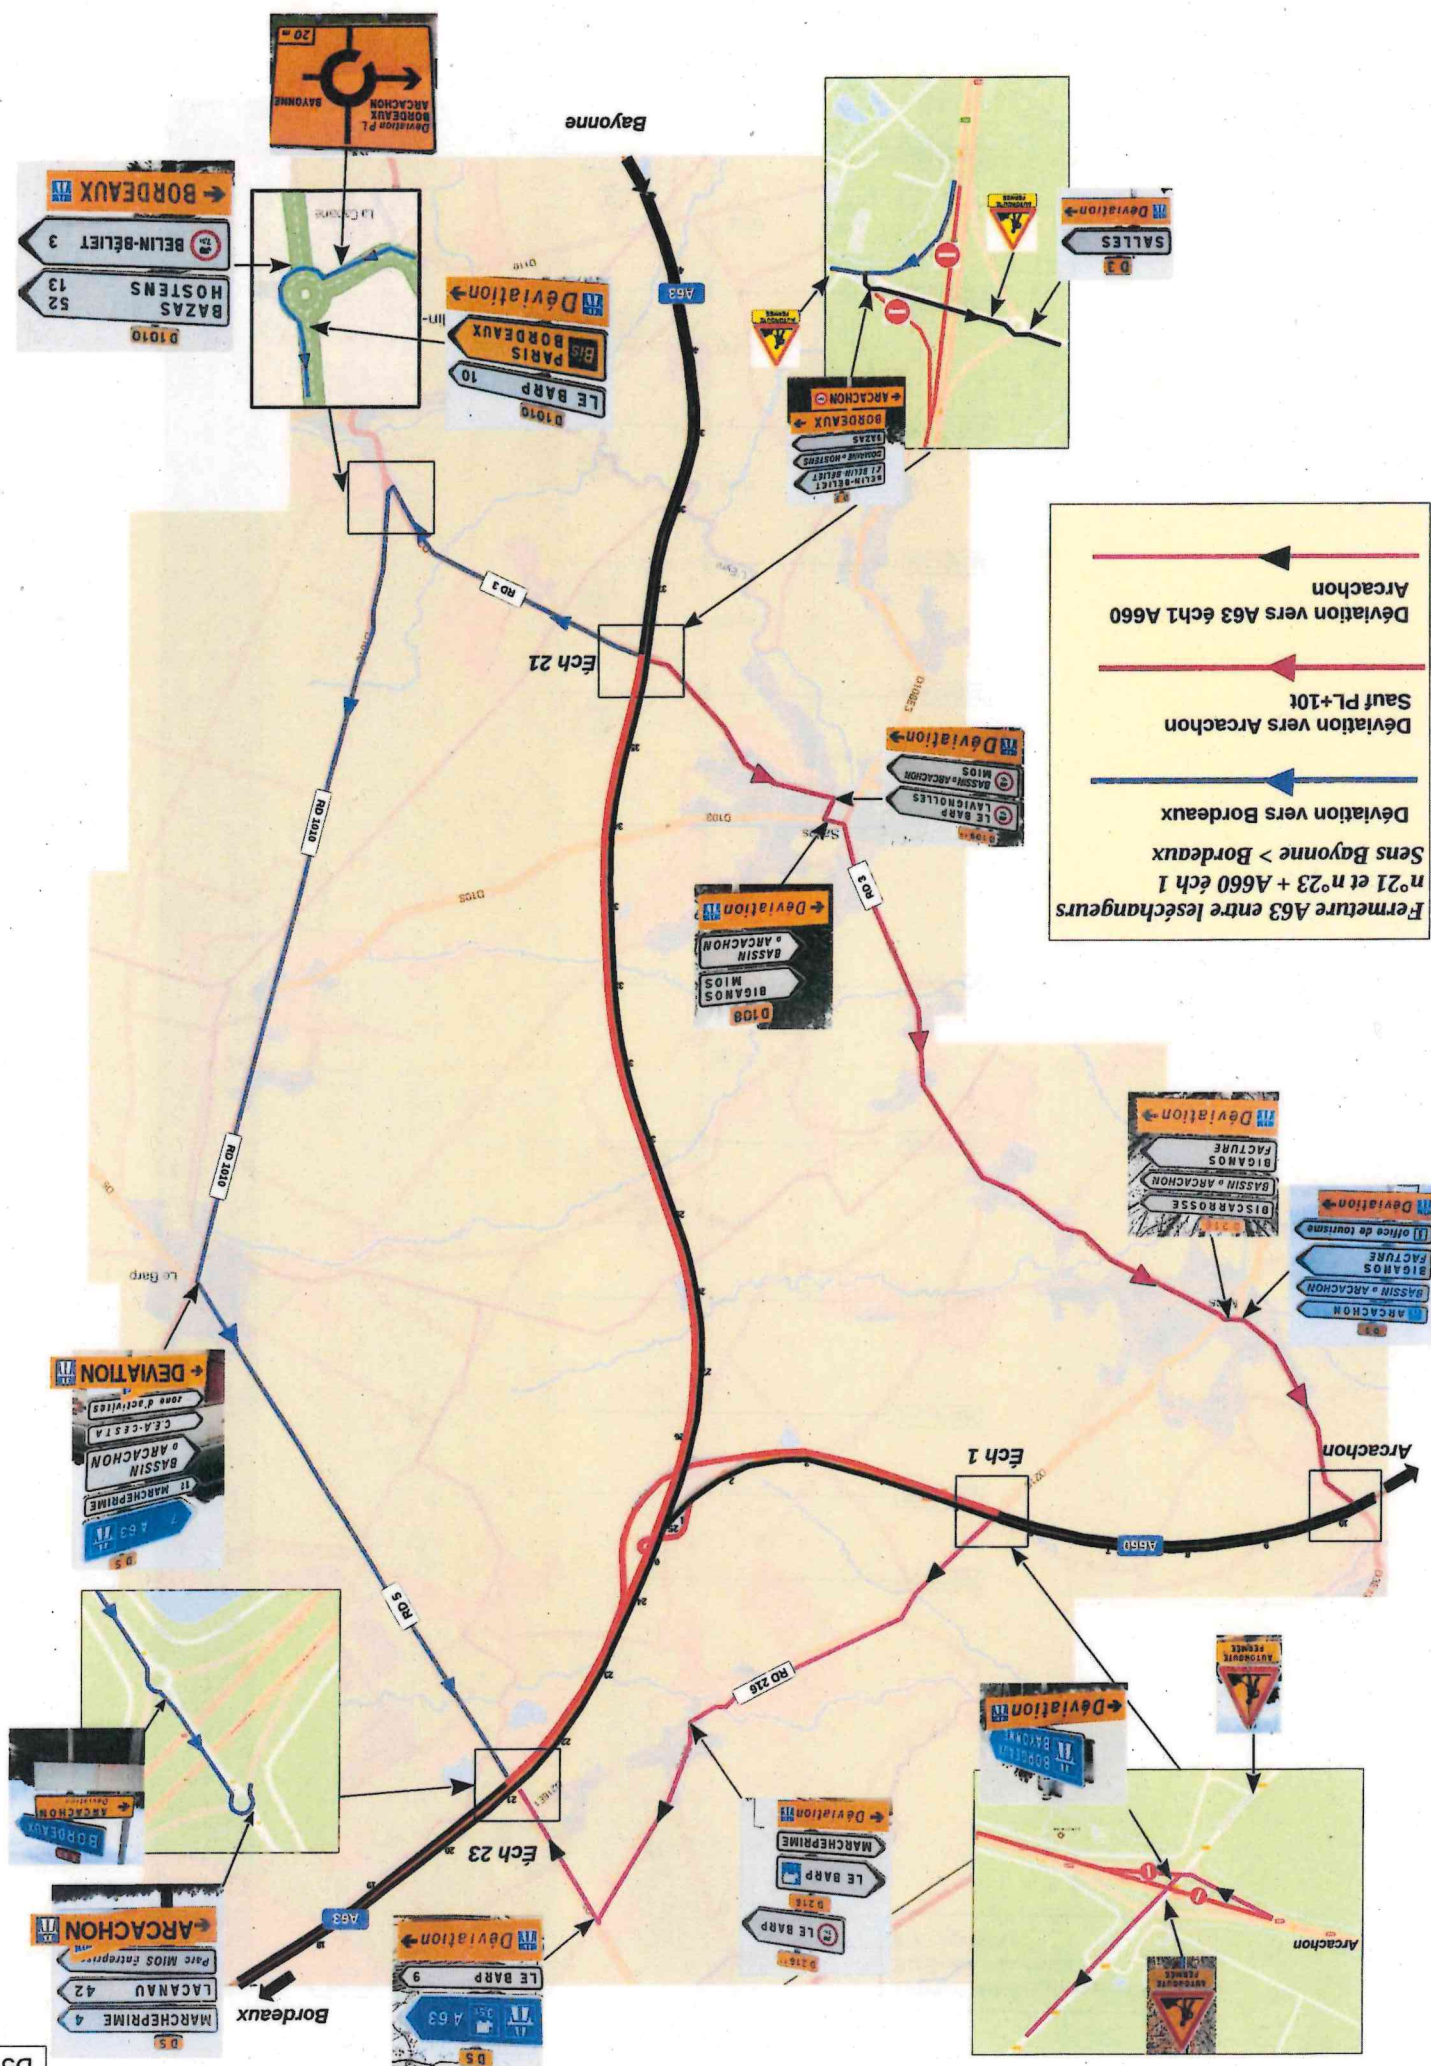

A660 fermée entre les échangeurs n°3 et n°5 sens Bordeaux > Arcachon

- Fermeture bretelle Le Teich > Arcachon éch 3
- Fermeture bretelle Gujan > Arcachon éch 4

A660 fermée entre l'échangeur 5 et l'échangeur 3 + demi échangeur hôpital

-  Déviation depuis échangeur 5
-  Déviation depuis demi échangeur hôpital
-  Déviation depuis échangeur 4

**Fermeture A63 entre les échangeurs n°23 et n°21
Sens Bordeaux > Bayonne**

Déviations vers Bayonne

Déviations vers Arcachon

+ fermeture bretelle A660 vers Bayonne

+ fermeture BRS éch 22 A63 - A660 sens 2

Bayonne

Fermeture A63 entre les échangeurs n°21 et n°23 + A660 éch 1
 Sens Bayonne > Bordeaux

Déviations :

- Déviations vers Bordeaux
- Déviations vers Arcachon
- Sauf PL+10t
- Déviations vers A63 éch 1 A660
- Arcachon

D1

Bordeaux

Éch 25

Éch 24

Bayonne

Fermeture A63 entre les échangeurs n°25 et n°24
Sens Bordeaux > Bayonne