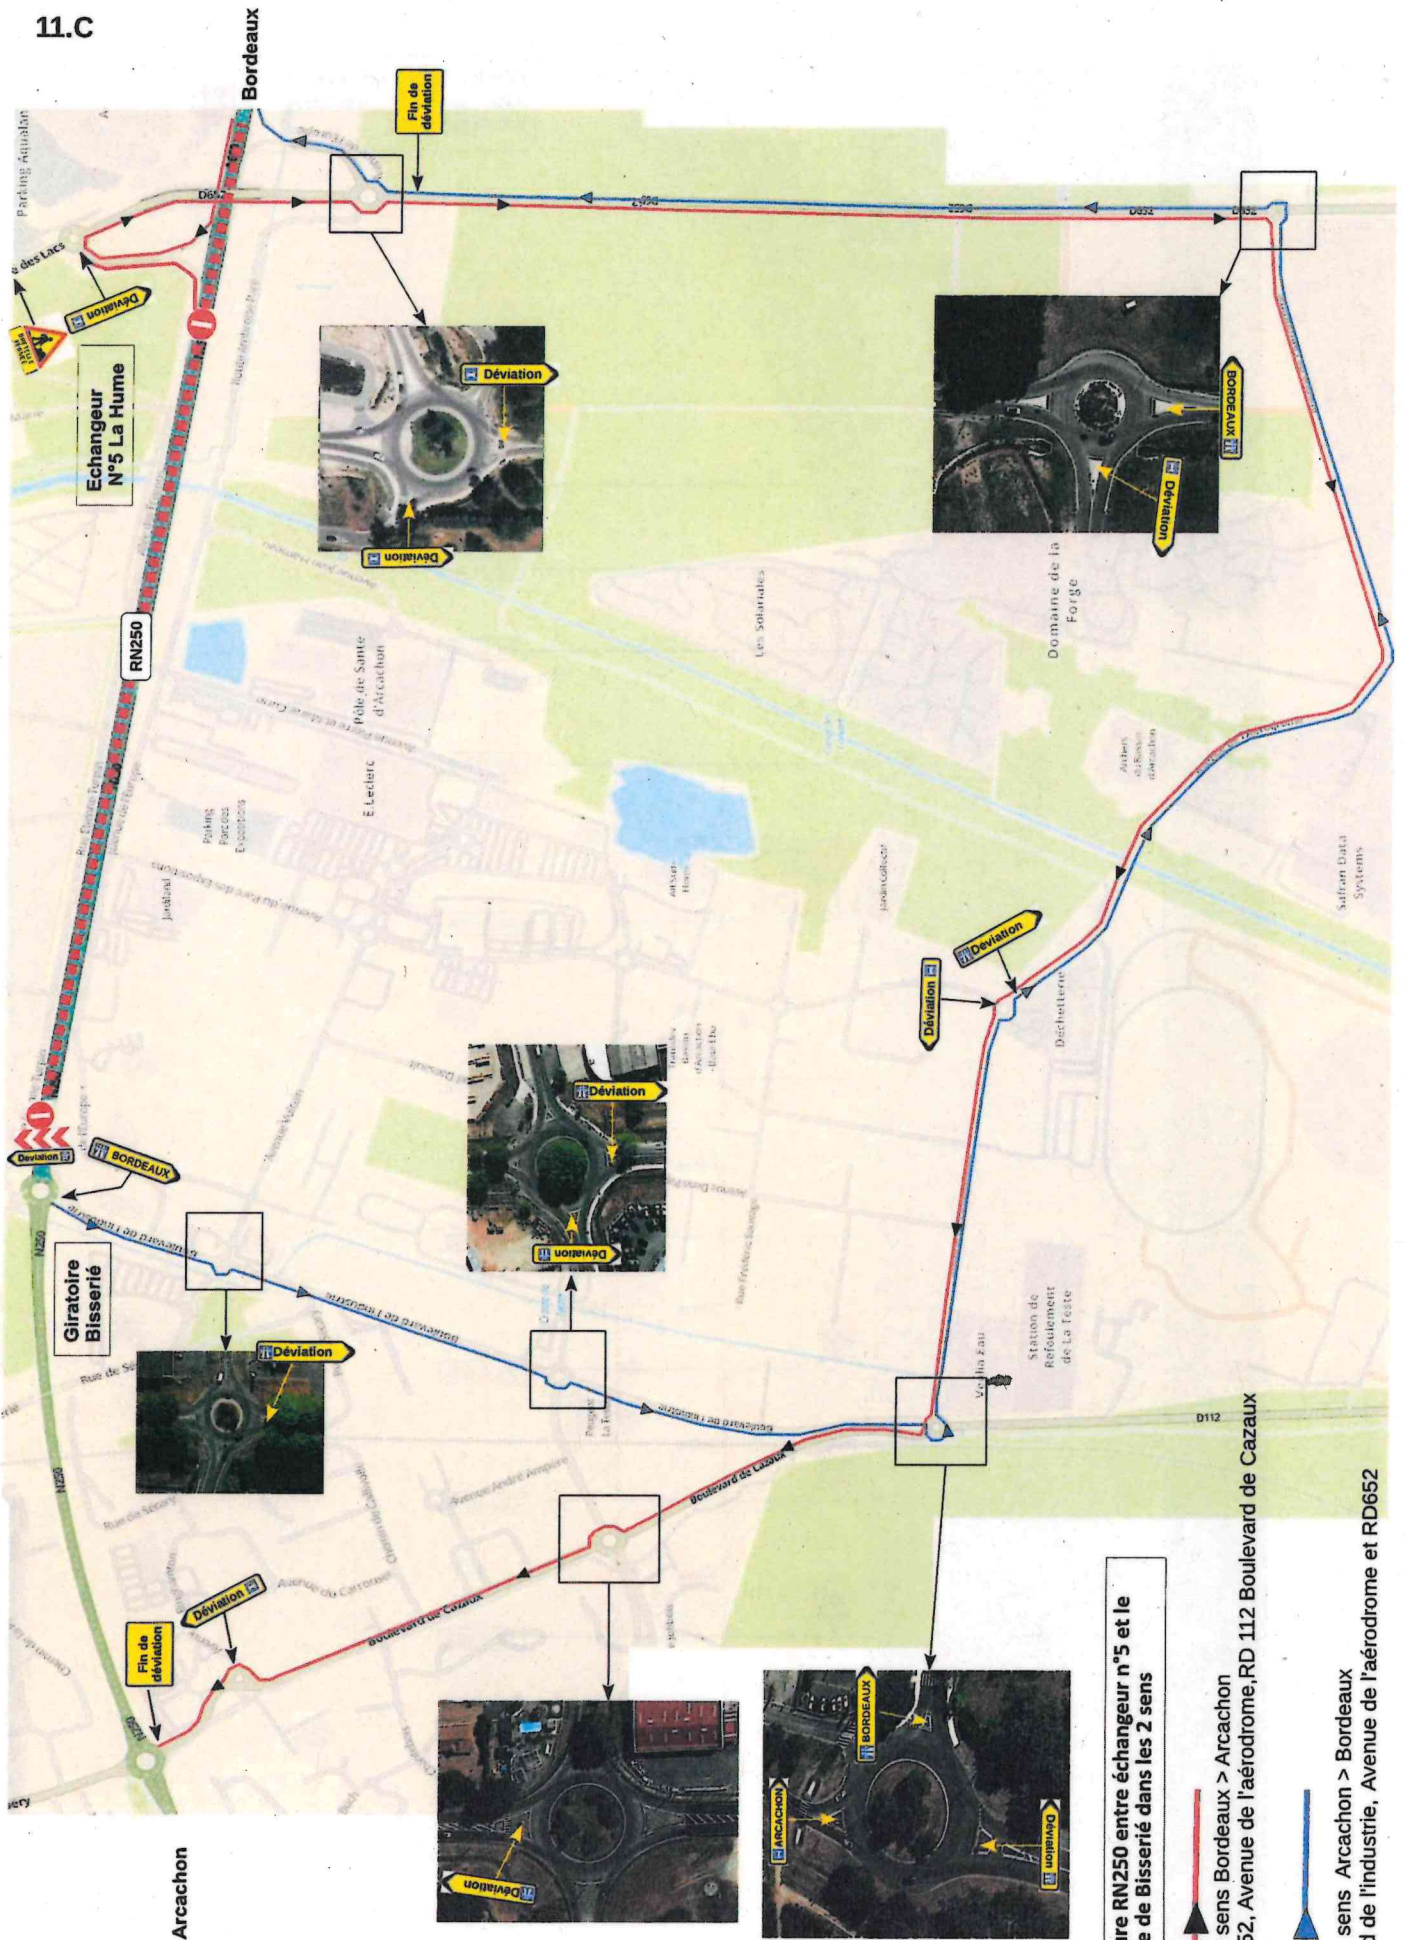

A660 fermée entre les échangeurs n°3 et n°5 sens Bordeaux > Arcachon

- Fermeture bretelle Le Teich > Arcachon éch 3
- Fermeture bretelle Gujan > Arcachon éch 4

A660 fermée entre l'échangeur 5 et l'échangeur 3 + demi échangeur hôpital

-  Déviation depuis échangeur 5
-  Déviation depuis demi échangeur hôpital
-  Déviation depuis échangeur 4

**Fermeture A63 entre les échangeurs n°23 et n°21
Sens Bordeaux > Bayonne**

Déviations vers Bayonne

→ Déviation

Dévation VL depuis aire de
Cestas Ouest
Retour vers éch 25
Sens Bayonne-Bordeaux

D11

Fermeture A63 bretelle de sortie
Aire des Gargails
sens Bordeaux ► Bayonne

**A660 fermée entre les échangeurs n°1 et n°3
sens Bordeaux > Arcachon**
 + BRI éch 1 Lacanau vers Arcachon
 Mios vers Arcachon

→ déviation

Fermeture RN250 entre échangeur n°5 et le Giratoire de Bisserré dans les 2 sens

 Déviation sens Bordeaux > Arcachon
 Via RD 652, Avenue de l'aérodrome, RD 112 Boulevard de Cazaux

 Déviation sens Arcachon > Bordeaux
 Boulevard de l'industrie, Avenue de l'aérodrome et RD652