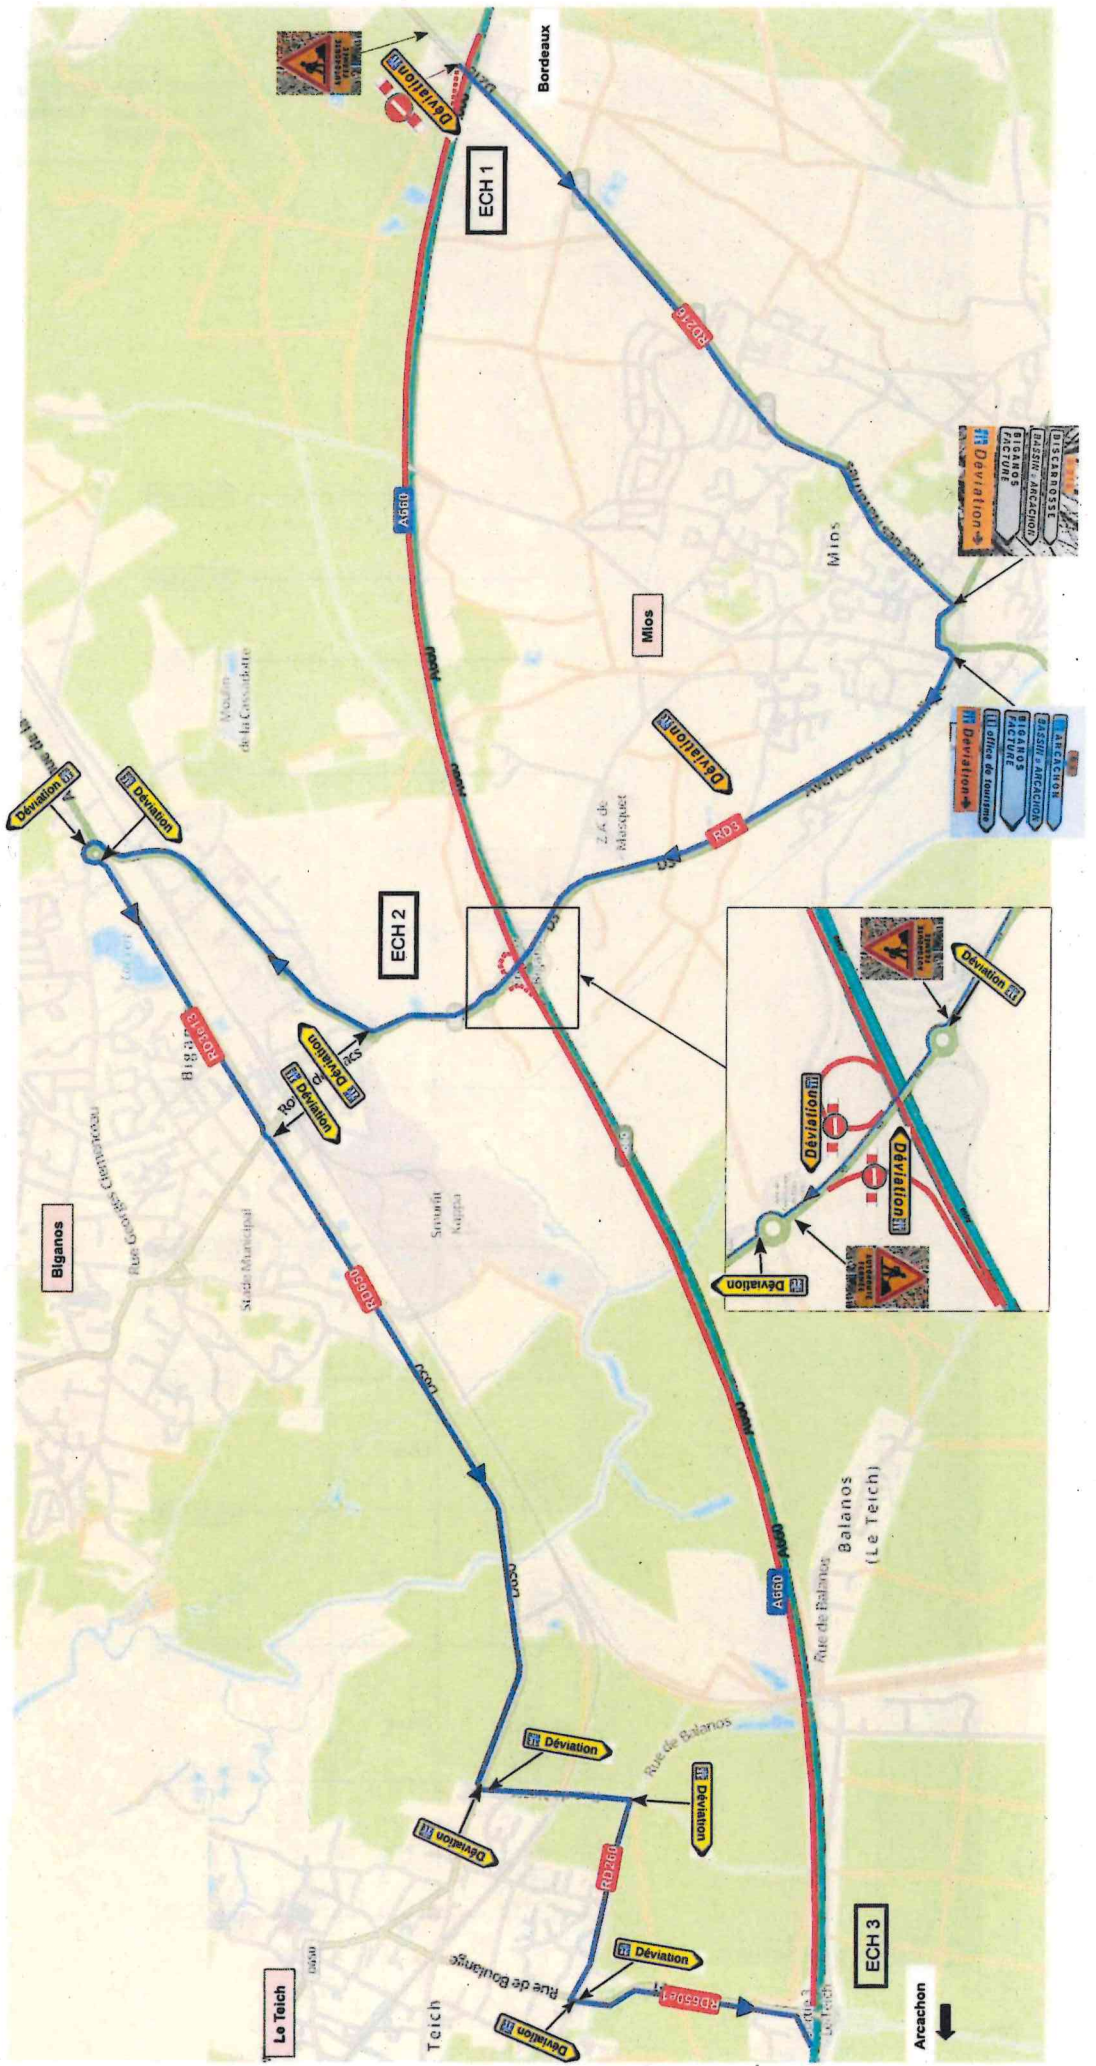

A660 fermée entre les échangeurs n°3 et n°5 sens Bordeaux > Arcachon

- Fermeture bretelle Le Teich > Arcachon éch 3
- Fermeture bretelle Gujan > Arcachon éch 4

A660 fermée entre l'échangeur 5 et l'échangeur 3 + demi échangeur hôpital

-  Déviation depuis échangeur 5
-  Déviation depuis demi échangeur hôpital
-  Déviation depuis échangeur 4

**Fermeture A63 entre les échangeurs n°23 et n°21
Sens Bordeaux > Bayonne**

Déviations vers Bayonne

→ Déviation

Dévation VL depuis aire de
Cestas Ouest
Retour vers éch 25
Sens Bayonne-Bordeaux

D11

Fermeture A63 bretelle de sortie
Aire des Gargails
sens Bordeaux ► Bayonne

**A660 fermée entre les échangeurs n°1 et n°3
sens Bordeaux > Arcachon**
 + BRI éch 1 Lacanau vers Arcachon
 Mios vers Arcachon

→ déviation

Fermeture RN250 entre échangeur n°5 et le Giratoire de Bisserré dans les 2 sens

 Déviation sens Bordeaux > Arcachon
 Via RD 652, Avenue de l'aérodrome, RD 112 Boulevard de Cazaux

 Déviation sens Arcachon > Bordeaux
 Boulevard de l'industrie, Avenue de l'aérodrome et RD652