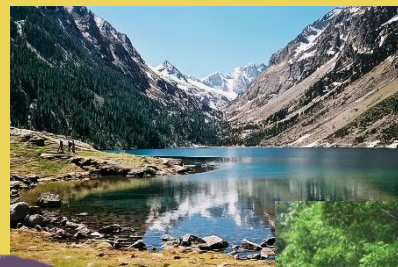

JUILLET - DU MARDI 21 AU VENDREDI 24

MINI-SÉJOUR DANS LES PYRÉNÉES, À VAL D'AZUN

Au programme :

- ☒ Exploration des grottes de Bétharam,
- ☒ Visite d'un parc animalier,
- ☒ Découverte d'un marché typique de montagne et de ses spécialités,
- ☒ Visite d'un rucher pour découvrir le monde des abeilles et la fabrication du miel
- ☒ Parcours accrobranche,
- ☒ Randonnée jusqu'au lac de Gaube,
- ☒ Veillées feu de camp,
- ☒ Défis nature

Projet pédagogique disponible en ligne,
rubrique Mini-séjours en page d'accueil de notre site internet

Ouvert aux
enfants du
CP au CM2

Nombre
de places
limité

Plus d'informations en contactant
Sylvain ACHERITEGUY au 06 86 41 78 28

**INSCRIPTIONS OUVERTES DU VEND. 22 MAI AU
DIM. 21 JUIN INCLUS SUR LE PORTAIL FAMILLE**

**! VOTRE DOSSIER FAMILLE
DEVRA IMPÉRATIVEMENT
ÊTRE À JOUR
AVANT LE DÉPART**

8 tranches de tarification
selon calcul de votre QF,
de 31,06 € à 232,92 €

**RÉUNION D'INFORMATION
LE VENDREDI 26 JUIN 2026 À 18H15
À LA HALLE DU CENTRE CULTUREL**